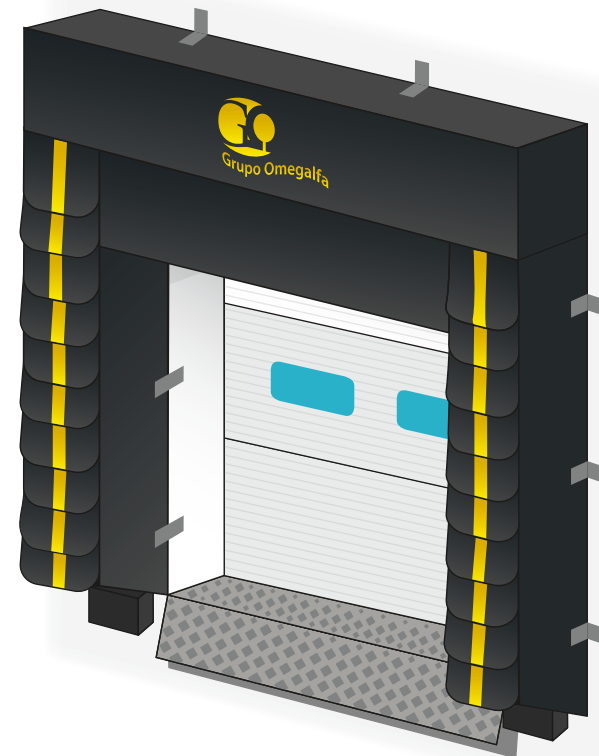

SELLOS DE ANDÉN: CABEZAL SÓLIDO CON CORTINA

ESPECIFICACIONES

08-CFC0000-152

CARACTERÍSTICAS GENERALES

Este sello es ideal para almacenes que necesitan tener controlada la temperatura de su bodega por estilo del cabezal permite la operación de carga y/o descarga la puedan realizar con vehículos de diferentes tamaños (solo de alturas) ya que la cortina es una extensión del cabezal

- > Cabezal tipo sólido o fijo
- > Bolsas laterales, las cuales ayudan a la fuga del aire a la hora de que se presionen las piernas
- > Solapa o flap de pierna ayuda a reforzar las piernas se colocan a cada 4" u 8" según sea la exigencia.
- > Declinación en la parte inferior de las piernas
- > 4 ojillos con aro metálico para el drene de líquidos que pueda absorber el sello
- > Herrajes de montaje galvanizados de lámina calibre 14.

BENEFICIOS

- Todos los productos tienen 1 año de garantía
- Medidas especiales para todos los modelos
- Reforzados con doble costura
- Servicio de instalación disponible
- El mejor tiempo de entrega

HULE ESPUMA DE ALTA DENSIDAD CON PESO MEDIO, RESILIENCIA BUENA, DESEMPEÑO EXCELENTE Y UNA VIDA ÚTIL ALTA

MADERA DE CALIDAD ESTRUCTURAL ESTUFADA Y TRATADA CONTRA INTEMPERIE DE 1.5" DE GROSOR

DOBLE COSTURA

LONA NEGRA MATE DE 38 ONZAS

Detalle de sello